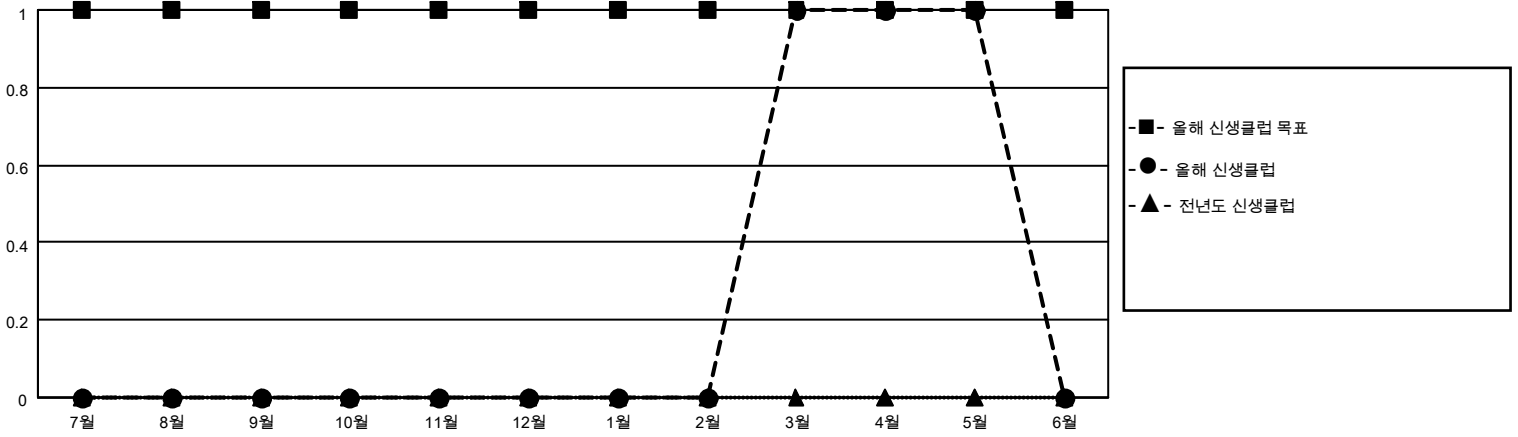

MONTHLY MEMBERSHIP PROGRESS REPORT

장소 REPUBLIC OF KOREA

District 354 E

Results as of: 5/31/2022

클럽			
결과- 2021-2022			
사분기	신생클럽 목표	신생클럽	해산된 클럽
7월/8월/9월	1	0	0
10월/11월/12월	0	0	0
1월/2월/3월	0	1	0
4월/5월/6월	0	0	0

회원 1인당			
결과- 2021-2022			
사분기	회원 순증가 목표	실제 회원증강	실제 퇴회 회원 수(전출입 포함)
7월/8월/9월	0	125	159
10월/11월/12월	0	50	77
1월/2월/3월	0	67	44
4월/5월/6월	0	41	50

목표 및 누적 신생클럽 수

목표 및 누적 회원수

해산된 클럽: 0	1명 이상의 신입회원을 등록한 67 CLUBS OF 104	<p style="text-align: center;"><u>성별 분포</u></p> <p>남성 2,628 (74.77%)</p> <p>여성 887 (25.23%)</p> <p>NON BINARY 0 (0.00%)</p> <p>PREFER NOT TO ANSWER 0 (0.00%)</p>										
<table border="1" style="width: 100%; border-collapse: collapse;"> <thead> <tr> <th colspan="2" style="text-align: left;"><u>퇴회회원</u></th> </tr> </thead> <tbody> <tr> <td>작고</td> <td style="text-align: right;">8</td> </tr> <tr> <td>클럽해산</td> <td style="text-align: right;">0</td> </tr> <tr> <td>기타</td> <td style="text-align: right;">322</td> </tr> <tr> <td>합계</td> <td style="text-align: right;">330</td> </tr> </tbody> </table>	<u>퇴회회원</u>		작고	8	클럽해산	0	기타	322	합계	330	<p style="color: blue; text-decoration: underline;">누적 회원 데이터를 확인하시려면 여기에 클릭하십시오.</p>	<p>가족 단위 회원 총수 456</p> <p>회비 절반을 지불하는 가족회원 247</p>
<u>퇴회회원</u>												
작고	8											
클럽해산	0											
기타	322											
합계	330											