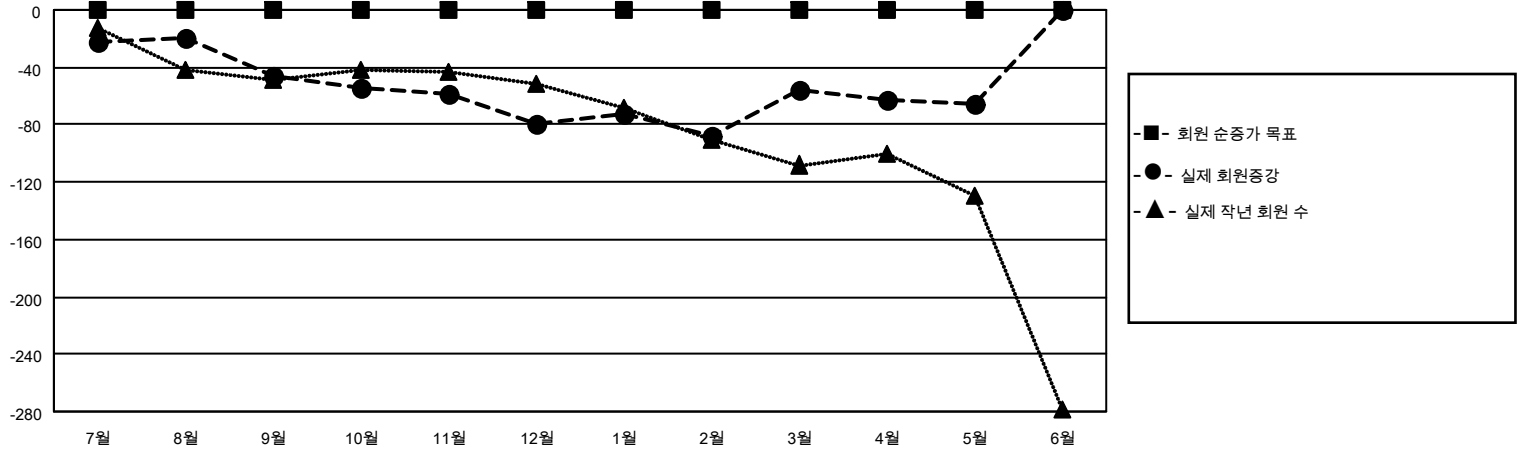

MONTHLY MEMBERSHIP PROGRESS REPORT

장소 REPUBLIC OF KOREA

District 354 E

Results as of: 5/31/2022

클럽			
결과- 2021-2022			
사분기	신생클럽 목표	신생클럽	해산된 클럽
7월/8월/9월	1	0	0
10월/11월/12월	0	0	0
1월/2월/3월	0	1	0
4월/5월/6월	0	0	0

회원 1인당			
결과- 2021-2022			
사분기	회원 순증가 목표	실제 회원증강	실제 퇴회 회원 수(전출입 포함)
7월/8월/9월	0	125	159
10월/11월/12월	0	50	77
1월/2월/3월	0	67	44
4월/5월/6월	0	41	50

목표 및 누적 신생클럽 수

목표 및 누적 회원수

해산된 클럽: 0	1명 이상의 신입회원을 등록한 67 CLUBS OF 104	<p style="text-align: center;"><u>성별 분포</u></p> <p>남성 2,628 (74.77%)</p> <p>여성 887 (25.23%)</p> <p>NON BINARY 0 (0.00%)</p> <p>PREFER NOT TO ANSWER 0 (0.00%)</p>										
<table border="1" style="width: 100%; border-collapse: collapse;"> <thead> <tr> <th colspan="2" style="text-align: left;"><u>퇴회회원</u></th> </tr> </thead> <tbody> <tr> <td>작고</td> <td style="text-align: right;">8</td> </tr> <tr> <td>클럽해산</td> <td style="text-align: right;">0</td> </tr> <tr> <td>기타</td> <td style="text-align: right;">322</td> </tr> <tr> <td>합계</td> <td style="text-align: right;">330</td> </tr> </tbody> </table>	<u>퇴회회원</u>		작고	8	클럽해산	0	기타	322	합계	330	<p style="color: blue; text-decoration: underline;">누적 회원 데이터를 확인하시려면 여기에 클릭하십시오.</p>	<p>가족 단위 회원 총수 456</p> <p>회비 절반을 지불하는 가족회원 247</p>
<u>퇴회회원</u>												
작고	8											
클럽해산	0											
기타	322											
합계	330											